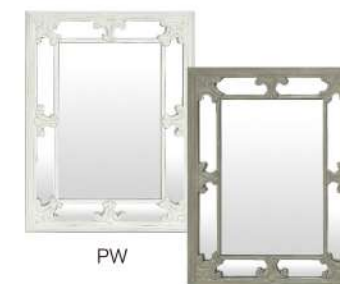

PW AG

[182166]  
 サイズ:W685mm×D405mm×H715mm  
 カラー:42-plain white/71-antique grey

Sideboard

[3124]  
 サイズ:W1500mm×D450mm×H750mm  
 引出し:W365mm×D294mm×H100mm(4つ共通)  
 カラー:blanc disstress/  
 (天板)facon chen(ボトム)blanc disstress

Low table

[2014]  
 サイズ:1000mm×600mm×460mm  
 カラー:(天板)facon chen  
 (ボトム)Mastic

Shelf

PW BD AG

[182162]  
 サイズ:W600mm×D310mm×H1450mm  
 カラー:42-plain white/blanc disstress/  
 71-antiquegrey

Side table

[182160]  
 サイズ:W4300mm×D3500mm×H700mm  
 カラー:(天板)facon chen(ボトム)gris fonce/  
 (天板)facon chen(ボトム)blanc disstress

Partition

AG PW

[182154]  
 サイズ:一枚あたりW610mm×D60mm×H1650mm  
 カラー:71-antique grey/42-plain white

Mirror

PW AG

[182158]  
 サイズ:W520mm×D30mm×H700mm  
 カラー:42-plain white/71-antiquegrey

Stool

[181330]  
 サイズ:460mm×280mm×460mm  
 カラー:white antique